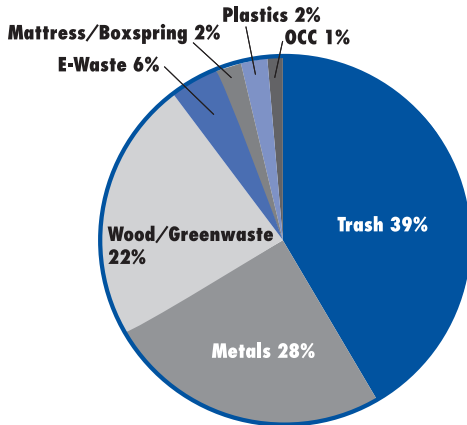

Espectáculo aéreo internacional de California

Una vez más, llegó la época del año en la que levantamos la vista a los cielos de Salinas para ver llegar a los Blue Angels de la Marina de los Estados Unidos y a los Canadian Snowbirds el fin de semana del 28, 29 y 30 de septiembre.

Este multimillonario evento de la aviación ha beneficiado a miles de causas caritativas en la Costa Central. Si desea obtener información sobre los boletos para el evento, visite su sitio Web en www.salinasairshow.com o llame al 1-888-845-SHOW.

Para mayor información sobre la recolección de sus artículos reciclables o basura, llámenos de lunes a viernes de 8am a 5pm al 831-775-3840, o visítenos en la Web en: www.bfi-salinas.com o personalmente en 271 Rianda Street, Salinas, CA 93901.