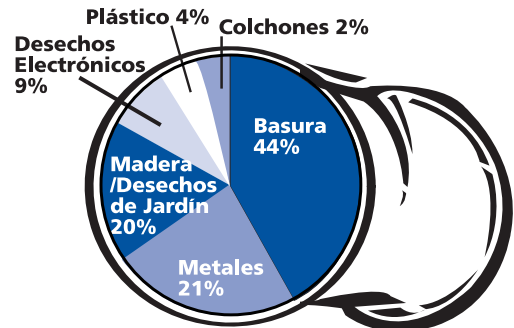

¡El último año durante la limpieza de noviembre de 2006, los habitantes de Salinas desviaron 41% de los rellenos sanitarios y este año durante la de noviembre de 2007, 56%!

Eso representa un incremento del 37% en un solo año! Se utilizaron recipientes por separado para metal, colchones, plástico, desechos de madera, desecho electrónico y cartón. **¡GRACIAS!**